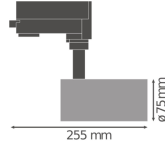

**Caractéristiques Ledvance Spot LED sur rail D75 Blanc 25W 1750lm 24D - 930 | Meilleur rendu de couleur**

[Voir le produit](#)

## Informations techniques

Technologie	LED Intégré
Puissance (W)	25
Tension (V)	220-240
Dimmable	Non
Code Couleur	930 Blanc Chaud
Couleur de Lumière (Kelvin)	3000 Blanc Chaud
Indice de Rendu des Couleurs (Ra)	90-99
Couleur Claire	Blanc
Options de couleur	Couleur unique
Flux Lumineux (Lumen)	1750
Efficacité Lumineuse (Lm/W)	70
Angle de Diffusion (degrés)	24
Facteur de puissance	>0.90

## Dimensions

Longueur (mm)	75
Largeur (mm)	75
Diamètre (mm)	75