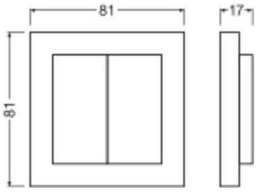

Caractéristiques Ledvance Commutateur Pour Contrôle de l'éclairage | Kinetic Direct | Blanc

[Voir le produit](#)

Informations Générales

Réf.	256346
EAN	4099854589812
Marque	Ledvance
Nom du fabricant	SWITCH KINETIC DIRECT 4B WT G ZB
Vendu à l'unité - Carton complet	1
Budgetlight Garantie Totale	5 ans

Informations techniques

Lighting Control	Zigbee
Température de Fonctionnement	-25 to +65
Couleur du boîtier	Blanc
Référence Article	Accessory - Switchgear Smart

Dimensions

Longueur (mm)	17
Hauteur (mm)	17
Largeur (mm)	81

Pourquoi choisir Budgetlight?

Prix bas garantis

Jusqu'à 7 ans de garantie

Retours faciles jusqu'à 14 jours

Eclairage LED durable